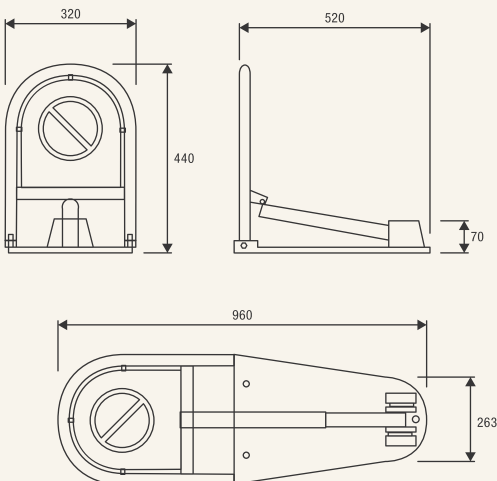

24 Vdc | uso intensivo

- Automatismo para garantizar su plaza de aparcamiento
- Instalación de suelo práctica y veloz
- Disponible en la versión automática y manual

www.beninca.com